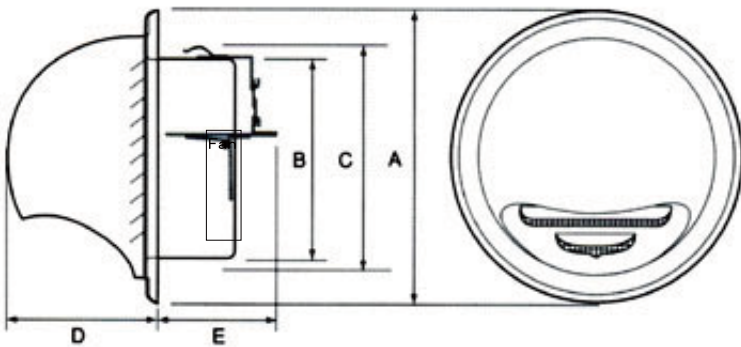

# ソーラー換気扇ドーム型100タイプ(P002)仕様

- 材質: SUS304 ●寸法A(mm): 148
- 寸法B(mm): 97 ●寸法C(mm): 111
- 寸法D(mm): 77 ●寸法E(mm): 46
- 適合パイプ径(Φmm): 97 ~ 111(内径)
- 有効面積(cm<sup>2</sup>): 49.3(換気)
- 内蔵ファン: 6cm、風量44立方m/h
- ソーラーパネル: H435 × W250 × D25mm
- 重量: 1.5kg
- 最大出力(Pmax): 12W
- 開放電圧(Voc) : 21.8V
- 短絡電圧(Isc) : 0.73A
- 最大出力時電圧(Vmp): 17.4V
- 最大負荷時電流(Imp) : 0.69A

- 回転数: 5600rpm
- 音圧レベル: 39dB
- 最大風量: 44m<sup>3</sup>/h
- 定格電圧: 12V
- 定格電流: 0.24A
- ベアリング: 2ボールベアリング
- 期待寿命: 50000h