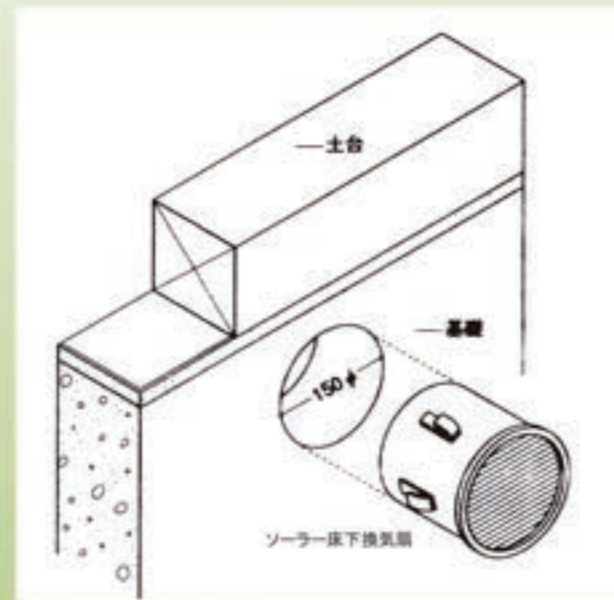

ソーラー床下換気扇「からっと」

2台の丸型ステンレスガラリ換気扇で強力換気

- ベントキャップがパイプファンに変身
- 高風量の排気もしくは給気が可能
- 電源が無くても自立稼働できるソーラー換気扇
- 湿度の高い夜間や雨天日は運転休止で湿気を取り込まず、何時も「からっと」状態
- 電気代0円手間要らずで究極のエコ換気扇
- 実用新案特許登録済み