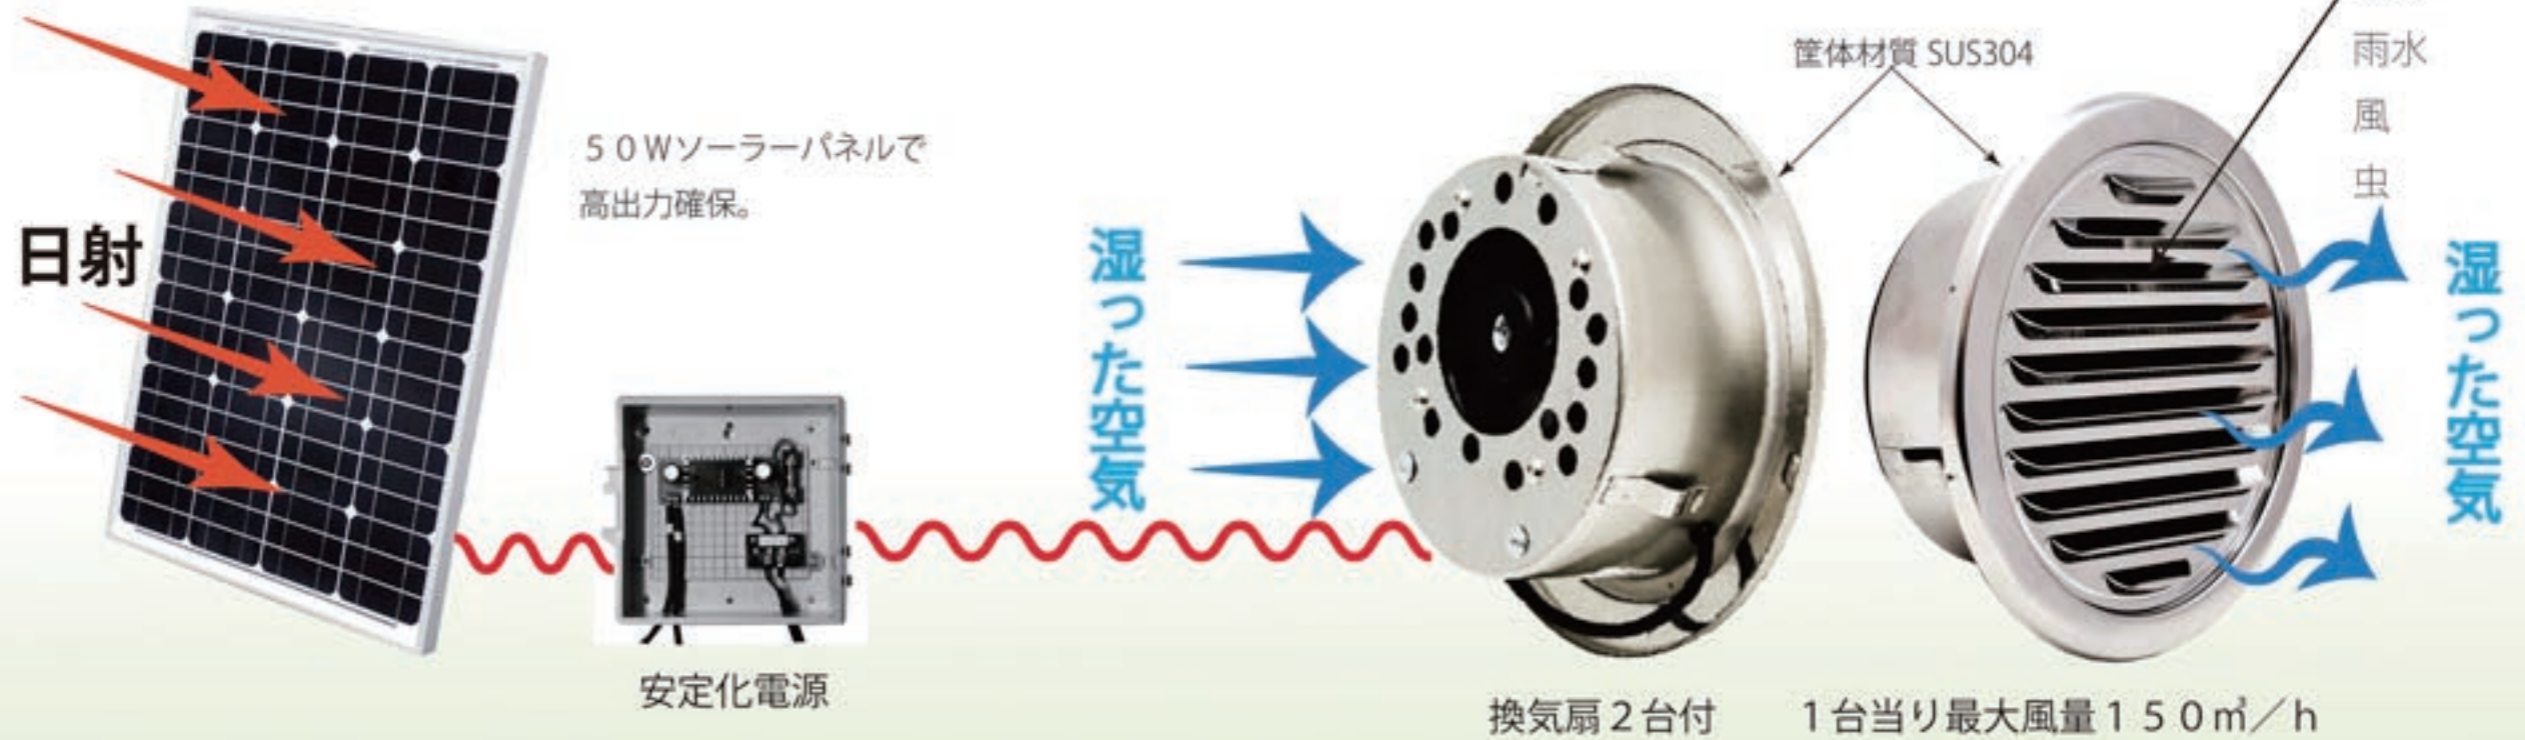

ソーラー床下換気扇「からっと」

2台の丸型ステンレスガラリ換気扇で強力換気

- ベントキャップがパイプファンに変身
- 高風量の排気もしくは給気が可能
- 電源が無くても自立稼働できるソーラー換気扇
- 湿度の高い夜間や雨天日は運転休止で湿気を取り込まず、何時も「からっと」状態
- 電気代0円手間要らずで究極のエコ換気扇
- 実用新案特許登録済み