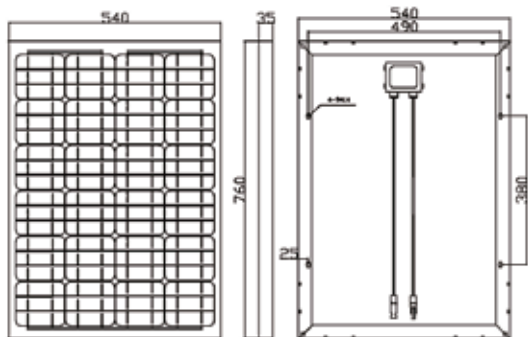

■設置場所

住宅床下

■仕様

換気扇本体	ステンレス 304、重量：700g
ファン	DC12V 風量 150 m ³ /h (期待寿命 40000 時間)
ソーラーパネル	12V50W 開放電圧 21.8V 防水型 H760×W540×D35mm.5.5kg

■換気性能

通常稼働状態の風量、150 m³/h × 2

■保障期間

換気扇本体 1年・ソーラーパネル出力保障1年、その他 は 1年保障

注) お取り扱い不備や各種災害及び自己に起因する故障・不具合に関しては保障いたしかねます

施工方法

- 寸法 A：197mm
- 寸法 B：145mm
- 寸法 C：160mm
- 寸法 D：10mm
- 寸法 E：63mm

ソーラーパネル 50W 図面