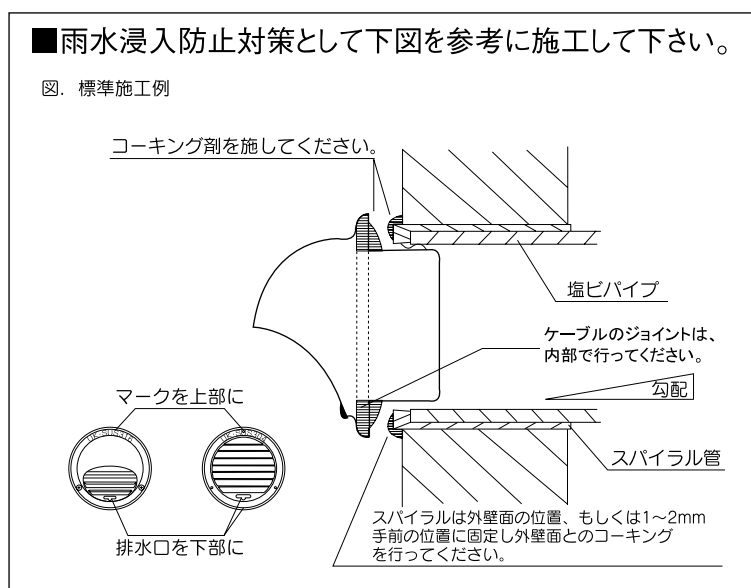

ドーム型150ソーラー換気扇取扱い説明書

このたびは本製品をお買い上げ頂き誠にありがとうございます。
ご使用前にこの「取扱い説明書」をお読みにになり、正しくお使いください。

【内容物の確認】

換気装置本体(ドーム型、平型、深型)・ソーラーパネル(50W/15W/12W)
・取付金具・延長コード(オプション)

【取付け方法】

ソーラーパネルは、南向きの障害物の無い場所(屋根上を推奨)に
確実に取り付けてください。取り付け仰角は、35°~45°以内で。
ソーラーパネル表面はガラスで出来ていますので取り扱いには十分注意
して下さい。換気装置本体の取り付けは、壁面に直径150mmの開口部
を開け取り付けます。換気装置本体に電線を引き込む為に外周部分の
一部を削り取ります、この際、雨水の浸入を防ぐために円の下部
を削り採って下さい(事前に削除した物もあります)。

ソーラーパネルと本体の接続(コネクター付)は換気扇本体内部で行ってください。

☆室内のレジスターは付属していませんので、各自ご購入下さい。

●取り付け詳細図

ソーラー換気扇本体

ケーブルの外部への取り出しは下部のかき込み部分から取り出してください。

ソーラーパネルと換気扇との結線は、換気扇の裏側内で行ってください。

●ダブルタイプには電源分配器が付いています、設置は壁面、軒下など
雨水の掛からない場所に取り付けて下さい。